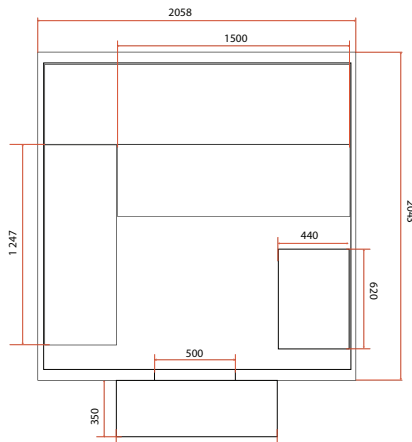

Double hauteur de banc

Larges surfaces vitrées recouvertes de persiennes en bois pour une ambiance cosy

CARACTÉRISTIQUES

**GAÏA
NOVA**

Référence	HL-B200C
Nombre de places	6 places assises ou 3 allongées
Dimensions	205 x 205 x 220 cm
Éclairage	Chromothérapie LED
Structure et boiseries	Cèdre rouge du Canada
Équipements et accessoires	Double hauteur de banc Banquette supérieure escamotable + appui-tête amovible Seau, louche, sablier, thermomètre, hygromètre inclus
Poêle conseillé* (non inclus)	De 6 à 8kW