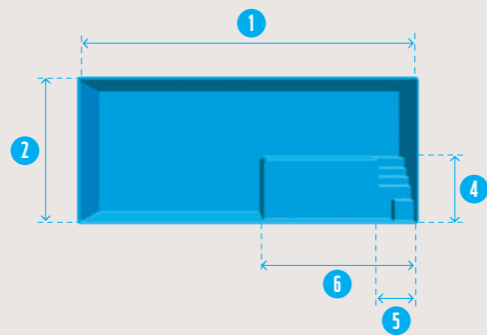

generation piscine
On les préfère à la coque

MODÈLES
LEUCATE
CANET
GRUISSAN
CARRY

LIGNE FOND PLAT

	LONG. 1	LARG. 2	PROF. 3	ESCALIER 4 5	PLAGE 6	VOL. D'EAU	PUISS.POMPE
LEUCATE	6,00 m	3,50 m	1,50 m	1,50 x 1,00 m	3,00 m	25 m ³	0,75 cv
CANET	7,00 m	3,50 m	1,50 m	1,50 x 1,00 m	3,00 m	30 m ³	0,75 cv
GRUISSAN	9,00 m	4,20 m	1,50 m	1,80 x 1,00 m	4,50 m	45 m ³	1,00 cv
CARRY	10,00 m	4,20 m	1,50 m	1,80 x 1,00 m	4,50 m	50 m ³	1,00 cv

dimensions intérieures de la coque données à titre indicatif

bleu

blanc

sable

gris

www.generationpiscine.com

MATÉRIEL DE FILTRATION

- . 1 pompe
- . 1 filtre à sable
- . 1 skimmer (Leucate et Canet)
- . 2 skimmers (Gruissan et Carry)
- . 3 buses de refoulement
- . 1 prise balai
- . Bonde de fond et de sécurité

- . Débordement
- . Miroir
- . Volet roulant (immergé / hors-sol)
- . Couleurs

UNIQUEMENT POUR LEUCATE ET CANET :

PS Caisson **PLUG & SWIM**

E Cavalier **EASY** ou local enterré **EASY 2**