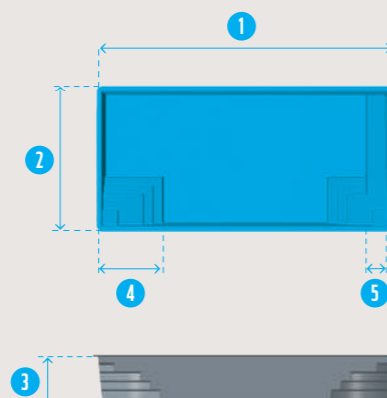

generation piscine
On les préfère à la coque

MODÈLE
EN VAU

LIGNE FOND PLAT

	LONG. 1	LARG. 2	PROF. 3	ESCALIER 4	BANQUETTE 5	VOL. D'EAU	PUISS.POMPE
EN VAU	9,00 m	4,20 m	1,50 m	0,70 m	0,60 m	55 m ³	1,00 cv

dimensions intérieures de la coque données à titre indicatif