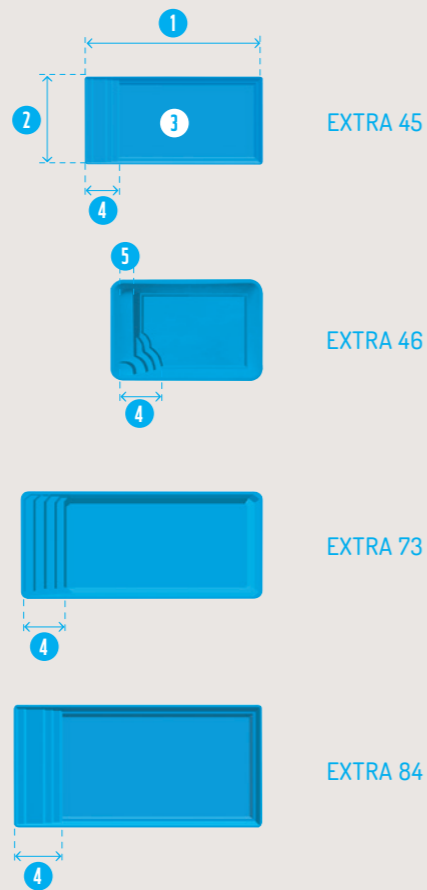

generation piscine
On les préfère à la coque

MODÈLES
LES EXTRAS
45-46-73-84

QUATRE DIMENSIONS
DE BASSINS EXTRAS !

LIGNE FOND PLAT

	LONG. 1	LARG. 2	PROF. 3	ESCALIER 4	BANQUETTE 5	VOL. D'EAU	UISS.POMPE
EXTRA 45	4,50 m	2,20 m	1,40 m	0,80 m	-	10 m ³	0,50 cv
EXTRA 46	4,60 m	3,00 m	1,40 m	1,05 m	0,40 m	17 m ³	0,50 cv
EXTRA 73	7,00 m	3,00 m	1,50 m	0,80 m	-	26 m ³	0,75 cv
EXTRA 84	8,00 m	4,00 m	1,40 m	0,80 m	-	40 m ³	0,75 cv

dimensions intérieures de la coque données à titre indicatif

bleu

blanc

sable

gris

www.generationpiscine.com

MATÉRIEL DE FILTRATION

- . 1 pompe
- . 1 filtre à sable
- . 1 skimmer (Extras 45, 46 et 73)
- . 2 skimmers (Extra 84)
- . 2 ou 3 buses de refoulement
- . 1 prise balai
- . Bonde de fond et de sécurité

MATÉRIEL D'ENTRETIEN

- . 1 brosse à paroi
- . 1 épuisette de surface
- . 1 balai aspirateur
- . 1 tuyau flottant
- . 1 manche télescopique
- . 1 trousse d'analyse

DIVERS

- . 1 projecteur

OPTIONS & DÉCLINAISONS DISPONIBLES