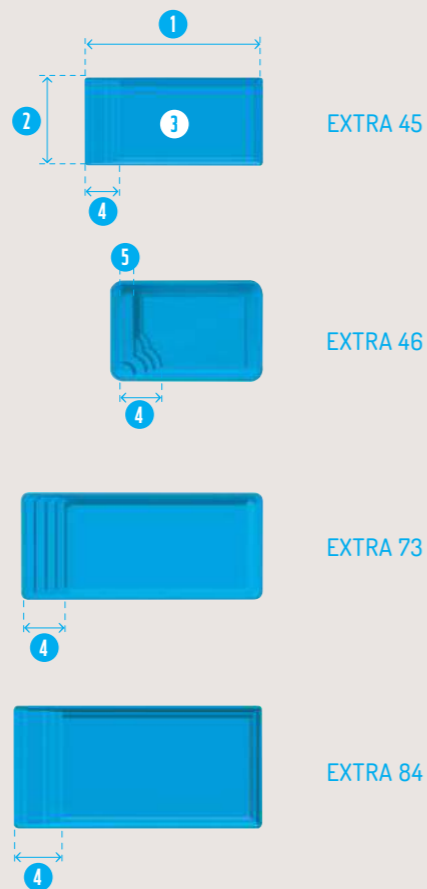

generation piscine

On les préfère à la coque

MODÈLES

LES EXTRAS 45-46-73-84

QUATRE DIMENSIONS
DE BASSINS EXTRAS !

LIGNE FOND PLAT

	LONG. 1	LARG. 2	PROF. 3	ESCALIER 4	BANQUETTE 5	VOL. D'EAU	UISS.POMPE
EXTRA 45	4,50 m	2,20 m	1,40 m	0,80 m	-	10 m ³	0,50 cv
EXTRA 46	4,60 m	3,00 m	1,40 m	1,05 m	0,40 m	17 m ³	0,50 cv
EXTRA 73	7,00 m	3,00 m	1,50 m	0,80 m	-	26 m ³	0,75 cv
EXTRA 84	8,00 m	4,00 m	1,40 m	0,80 m	-	40 m ³	0,75 cv

dimensions intérieures de la coque données à titre indicatif

bleu

blanc

sable

gris

www.generationpiscine.com

MATÉRIEL DE FILTRATION

- . 1 pompe
- . 1 filtre à sable
- . 1 skimmer (Extras 45, 46 et 73)
- . 2 skimmers (Extra 84)
- . 2 ou 3 buses de refoulement
- . 1 prise balai
- . Bonde de fond et de sécurité

MATÉRIEL D'ENTRETIEN

- . 1 brosse à paroi
- . 1 épuisette de surface
- . 1 balai aspirateur
- . 1 tuyau flottant
- . 1 manche télescopique
- . 1 trousse d'analyse

DIVERS

- . 1 projecteur

OPTIONS & DÉCLINAISONS DISPONIBLES