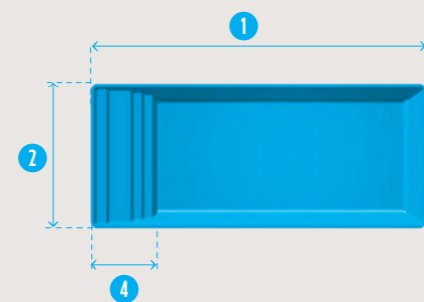

generation piscine

On les préfère à la coque

MODÈLES

INIZAN  
FIGUEROLLE  
SUGITON  
BENDOR  
PODESTAT

LIGNE FOND PLAT

	LONG. 1	LARG. 2	PROF. 3	ESCALIER 4	VOL. D'EAU	PUISS.POMPE
INIZAN	7,00 m	3,00 m	1,50 m	1,50 m	30 m <sup>3</sup>	0,75 cv
FIGUEROLLE	7,90 m	3,80 m	1,50 m	1,50 m	42 m <sup>3</sup>	0,75 cv
PODESTAT	8,00 m	3,20 m	1,50 m	1,85 m	37 m <sup>3</sup>	0,75 cv
SUGITON	8,50 m	4,30 m	1,55 m	1,65 m	55 m <sup>3</sup>	1,00 cv
BENDOR	10,30 m	4,30 m	1,55 m	1,65 m	64 m <sup>3</sup>	1,00 cv

dimensions intérieures de la coque données à titre indicatif

bleu

blanc

sable

gris

www.generationpiscine.com

MATÉRIEL DE FILTRATION

- . 1 pompe
- . 1 filtre à sable
- . 1 skimmer (Inizan et Podestat)
- . 2 skimmers (Figuerolle, Sugiton et Bendor)
- . 3 buses de refoulement
- . 1 prise balai
- . Bonde de fond et de sécurité