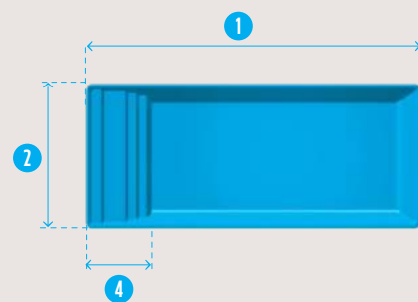

generation piscine

On les préfère à la coque

MODÈLES

INIZAN
FIGUEROLLE
SUGITON
BENDOR
PODESTAT

LIGNE FOND PLAT

	LONG. 1	LARG. 2	PROF. 3	ESCALIER 4	VOL. D'EAU	PUISS.POMPE
INIZAN	7,00 m	3,00 m	1,50 m	1,50 m	30 m ³	0,75 cv
FIGUEROLLE	7,90 m	3,80 m	1,50 m	1,50 m	42 m ³	0,75 cv
PODESTAT	8,00 m	3,20 m	1,50 m	1,85 m	37 m ³	0,75 cv
SUGITON	8,50 m	4,30 m	1,55 m	1,65 m	55 m ³	1,00 cv
BENDOR	10,30 m	4,30 m	1,55 m	1,65 m	64 m ³	1,00 cv

dimensions intérieures de la coque données à titre indicatif

bleu

blanc

sable

gris

www.generationpiscine.com

MATÉRIEL DE FILTRATION

- . 1 pompe
- . 1 filtre à sable
- . 1 skimmer (Inizan et Podestat)
- . 2 skimmers (Figuerolle, Sugiton et Bendor)
- . 3 buses de refoulement
- . 1 prise balai
- . Bonde de fond et de sécurité