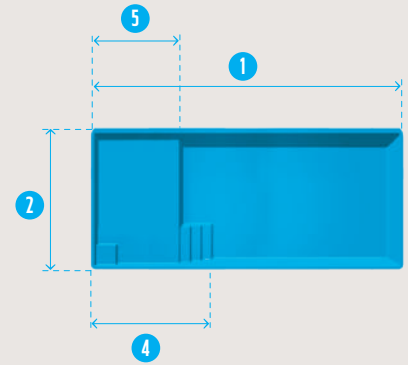

generationpiscine
On les préfère à la coque

MODÈLES
PRADO PLAGE
PRADO PLAGE XL

LIGNE FOND PLAT

	LONG. 1	LARG. 2	PROF. 3	ESCALIER 4	PLAGE 5	VOL. D'EAU	PUISS.POMPE
PRADO PLAGE	8,10 m	4,00 m	1,50 m	2,60 m	1,70 m	45 m ³	0,75 cv
PRADO PLAGE XL	10,50 m	4,10 m	1,50 m	2,60 m	1,70 m	53 m ³	1,50 cv

dimensions intérieures de la coque données à titre indicatif

bleu

blanc

sable

gris

www.generationpiscine.com

MATÉRIEL DE FILTRATION

- . 1 pompe
- . 1 filtre à sable
- . 2 skimmers
- . 3 buses de refoulement
- . 1 prise balai
- . Bonde de fond et de sécurité