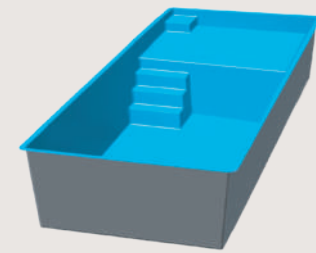

generationpiscine
On les préfère à la coque

MODÈLES
PRADO PLAGE
PRADO PLAGE XL

LIGNE FOND PLAT

	LONG. 1	LARG. 2	PROF. 3	ESCALIER 4	PLAGE 5	VOL. D'EAU	PUISS.POMPE
PRADO PLAGE	8,10 m	4,00 m	1,50 m	2,60 m	1,70 m	45 m ³	0,75 cv
PRADO PLAGE XL	10,50 m	4,10 m	1,50 m	2,60 m	1,70 m	53 m ³	1,50 cv

dimensions intérieures de la coque données à titre indicatif

bleu

blanc

sable

gris

www.generationpiscine.com

MATÉRIEL DE FILTRATION

- . 1 pompe
- . 1 filtre à sable
- . 2 skimmers
- . 3 buses de refoulement
- . 1 prise balai
- . Bonde de fond et de sécurité