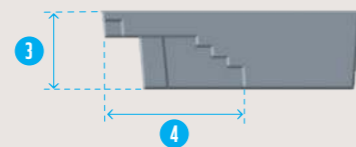

generation piscine
On les préfère à la coque

MODÈLE MAXI CARRÉ

LIGNE FOND PLAT

	LONG. 1	LARG. 2	PROF. 3	ESCALIER 4	BANQUETTE 5	VOL. D'EAU	PUISS.POMPE
MAXI CARRÉ	5,00 m	4,00 m	1,50 m	2,70 x 1,10 m	0,70 m	24 m ³	0,75 cv

dimensions intérieures de la coque données à titre indicatif

bleu

blanc

sable

gris

www.generationpiscine.com

MATÉRIEL DE FILTRATION

- . 1 pompe
- . 1 filtre à sable
- . 1 skimmer
- . 2 buses de refoulement
- . 1 prise balai
- . Bonde de fond et de sécurité