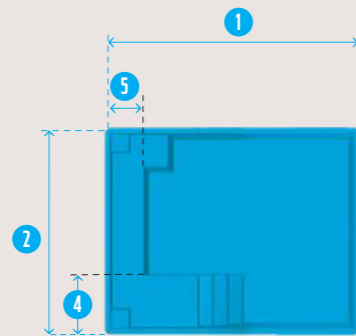

generation piscine
On les préfère à la coque

MODÈLE MAXI CARRÉ

LIGNE FOND PLAT

	LONG. 1	LARG. 2	PROF. 3	ESCALIER 4	BANQUETTE 5	VOL. D'EAU	PUISS.POMPE
MAXI CARRÉ	5,00 m	4,00 m	1,50 m	2,70 x 1,10 m	0,70 m	24 m ³	0,75 cv

dimensions intérieures de la coque données à titre indicatif

bleu

blanc

sable

gris

www.generationpiscine.com

MATÉRIEL DE FILTRATION

- . 1 pompe
- . 1 filtre à sable
- . 1 skimmer
- . 2 buses de refoulement
- . 1 prise balai
- . Bonde de fond et de sécurité