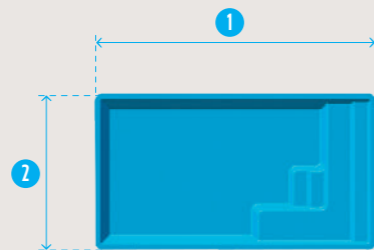

generation piscine
On les préfère à la coque

MODÈLE
MINI

LIGNE FOND PLAT

	LONG. 1	LARG. 2	PROF. 3	ESCALIER 4	VOL. D'EAU	PUISS.POMPE
MINI	4,30 m	2,30 m	1,50 m	0,50 x 0,90 m	9 m ³	0,50 cv

dimensions intérieures de la coque données à titre indicatif