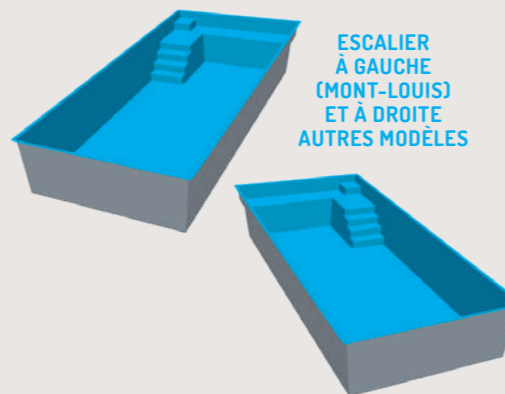

generation piscine
On les préfère à la coque

MODÈLES
MONT JOLY
MONT LOUIS
MONT VENTOUX
MONT BLANC

LIGNE FOND PLAT

	LONG. 1	LARG. 2	PROF. 3	ESCALIER 4	BANC 5	VOL. D'EAU	PUISS.POMPE
MONT JOLY	6,00 m	3,00 m	1,50 m	2,70 x 1,10 m	0,70 m	26 m ³	0,75 cv
MONT LOUIS	8,00 m	3,80 m	1,50 m	2,70 x 1,10 m	0,70 m	43 m ³	0,75 cv
MONT VENTOUX	9,00 m	4,20 m	1,50 m	2,70 x 1,10 m	0,70 m	52 m ³	1,00 cv
MONT BLANC	10,00 m	4,20 m	1,50 m	2,70 x 1,10 m	0,70 m	59 m ³	1,00 cv

dimensions intérieures de la coque données à titre indicatif

www.generationpiscine.com

MATÉRIEL DE FILTRATION

- . 1 pompe
- . 1 filtre à sable
- . 1 skimmer (Mont Joly)
- . 2 skimmers (Mont Louis, Mont ventoux et Mont Blanc)
- . 3 buses de refoulement
- . 1 prise balai
- . Bonde de fond et de sécurité

- . Débordement
- . Miroir
- . Volet roulant (immergé / hors-sol)
- . Couleurs
- . UNIQUEMENT POUR MONT-JOLY :

E Cavalier **EASY** ou local enterré **EASY 2**

beau monde www.beau-monde.fr - © Photos : Génération Piscine - Oct. 2020.