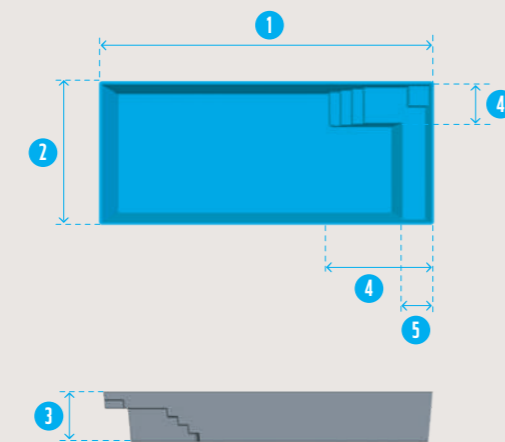

generation piscine
On les préfère à la coque

MODÈLES
MONT JOLY
MONT LOUIS
MONT VENTOUX
MONT BLANC

LIGNE FOND PLAT

	LONG. 1	LARG. 2	PROF. 3	ESCALIER 4	BANC 5	VOL. D'EAU	PUISS.POMPE
MONT JOLY	6,00 m	3,00 m	1,50 m	2,70 x 1,10 m	0,70 m	26 m ³	0,75 cv
MONT LOUIS	8,00 m	3,80 m	1,50 m	2,70 x 1,10 m	0,70 m	43 m ³	0,75 cv
MONT VENTOUX	9,00 m	4,20 m	1,50 m	2,70 x 1,10 m	0,70 m	52 m ³	1,00 cv
MONT BLANC	10,00 m	4,20 m	1,50 m	2,70 x 1,10 m	0,70 m	59 m ³	1,00 cv

dimensions intérieures de la coque données à titre indicatif

www.generationpiscine.com

MATÉRIEL DE FILTRATION

- . 1 pompe
- . 1 filtre à sable
- . 1 skimmer (Mont Joly)
- . 2 skimmers (Mont Louis, Mont ventoux et Mont Blanc)
- . 3 buses de refoulement
- . 1 prise balai
- . Bonde de fond et de sécurité