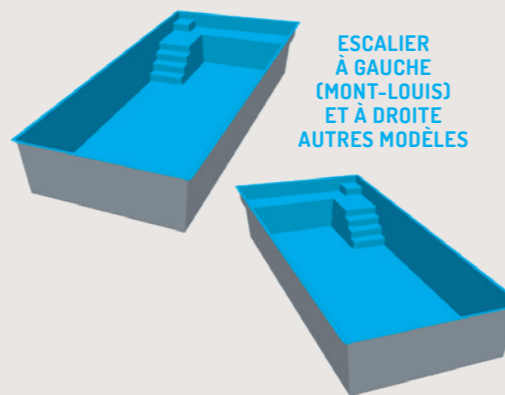

generation piscine
On les préfère à la coque

MODÈLES
MONT JOLY
MONT LOUIS
MONT VENTOUX
MONT BLANC

LIGNE FOND PLAT

	LONG. 1	LARG. 2	PROF. 3	ESCALIER 4	BANC 5	VOL. D'EAU	UISS.POMPE
MONT JOLY	6,00 m	3,00 m	1,50 m	2,70 x 1,10 m	0,70 m	26 m ³	0,75 cv
MONT LOUIS	8,00 m	3,80 m	1,50 m	2,70 x 1,10 m	0,70 m	43 m ³	0,75 cv
MONT VENTOUX	9,00 m	4,20 m	1,50 m	2,70 x 1,10 m	0,70 m	52 m ³	1,00 cv
MONT BLANC	10,00 m	4,20 m	1,50 m	2,70 x 1,10 m	0,70 m	59 m ³	1,00 cv

dimensions intérieures de la coque données à titre indicatif

bleu

blanc

sable

gris

www.generationpiscine.com

MATÉRIEL DE FILTRATION

- . 1 pompe
- . 1 filtre à sable
- . 1 skimmer (Mont Joly)
- . 2 skimmers (Mont Louis, Mont ventoux et Mont Blanc)
- . 3 buses de refoulement
- . 1 prise balai
- . Bonde de fond et de sécurité

- . Débordement
- . Miroir
- . Volet roulant (immergé / hors-sol)
- . Couleurs
- . UNIQUEMENT POUR MONT-JOLY :

E Cavalier **EASY** ou local enterré **EASY 2**

beau monde www.beau-monde.fr - © Photos : Génération Piscine - Oct. 2020.