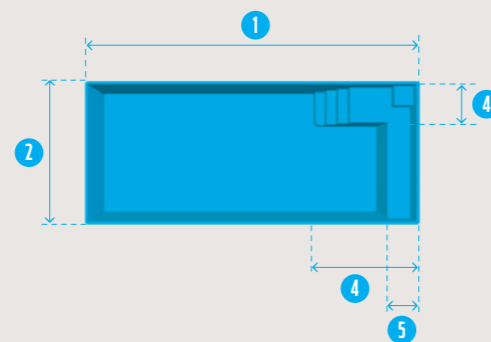

generation piscine
On les préfère à la coque

MODÈLES
MONT JOLY
MONT LOUIS
MONT VENTOUX
MONT BLANC

LIGNE FOND PLAT

	LONG. 1	LARG. 2	PROF. 3	ESCALIER 4	BANC 5	VOL. D'EAU	UISS.POMPE
MONT JOLY	6,00 m	3,00 m	1,50 m	2,70 x 1,10 m	0,70 m	26 m ³	0,75 cv
MONT LOUIS	8,00 m	3,80 m	1,50 m	2,70 x 1,10 m	0,70 m	43 m ³	0,75 cv
MONT VENTOUX	9,00 m	4,20 m	1,50 m	2,70 x 1,10 m	0,70 m	52 m ³	1,00 cv
MONT BLANC	10,00 m	4,20 m	1,50 m	2,70 x 1,10 m	0,70 m	59 m ³	1,00 cv

dimensions intérieures de la coque données à titre indicatif

bleu

blanc

sable

gris

www.generationpiscine.com

MATÉRIEL DE FILTRATION

- . 1 pompe
- . 1 filtre à sable
- . 1 skimmer (Mont Joly)
- . 2 skimmers (Mont Louis, Mont ventoux et Mont Blanc)
- . 3 buses de refoulement
- . 1 prise balai
- . Bonde de fond et de sécurité