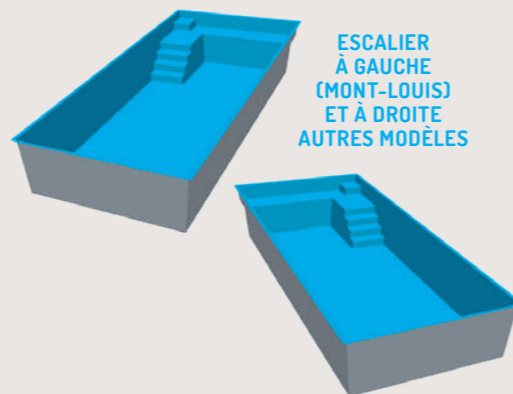

generation piscine
On les préfère à la coque

MODÈLES
MONT JOLY
MONT LOUIS
MONT VENTOUX
MONT BLANC

LIGNE FOND PLAT

	LONG. 1	LARG. 2	PROF. 3	ESCALIER 4	BANC 5	VOL. D'EAU	UISS.POMPE
MONT JOLY	6,00 m	3,00 m	1,50 m	2,70 x 1,10 m	0,70 m	26 m ³	0,75 cv
MONT LOUIS	8,00 m	3,80 m	1,50 m	2,70 x 1,10 m	0,70 m	43 m ³	0,75 cv
MONT VENTOUX	9,00 m	4,20 m	1,50 m	2,70 x 1,10 m	0,70 m	52 m ³	1,00 cv
MONT BLANC	10,00 m	4,20 m	1,50 m	2,70 x 1,10 m	0,70 m	59 m ³	1,00 cv

dimensions intérieures de la coque données à titre indicatif

www.generationpiscine.com

MATÉRIEL DE FILTRATION

- . 1 pompe
- . 1 filtre à sable
- . 1 skimmer (Mont Joly)
- . 2 skimmers (Mont Louis, Mont ventoux et Mont Blanc)
- . 3 buses de refoulement
- . 1 prise balai
- . Bonde de fond et de sécurité

- . Débordement
- . Miroir
- . Volet roulant (immergé / hors-sol)
- . Couleurs
- . UNIQUEMENT POUR MONT-JOLY :

E Cavalier **EASY** ou local enterré **EASY 2**

beau monde www.beau-monde.fr - © Photos : Génération Piscine - Oct. 2020.