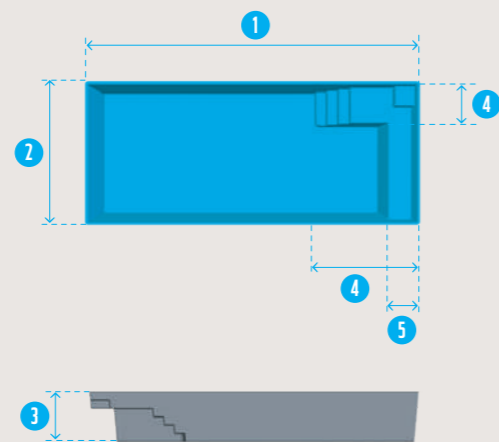

generation piscine
On les préfère à la coque

MODÈLES
MONT JOLY
MONT LOUIS
MONT VENTOUX
MONT BLANC

LIGNE FOND PLAT

	LONG. 1	LARG. 2	PROF. 3	ESCALIER 4	BANC 5	VOL. D'EAU	UISS.POMPE
MONT JOLY	6,00 m	3,00 m	1,50 m	2,70 x 1,10 m	0,70 m	26 m ³	0,75 cv
MONT LOUIS	8,00 m	3,80 m	1,50 m	2,70 x 1,10 m	0,70 m	43 m ³	0,75 cv
MONT VENTOUX	9,00 m	4,20 m	1,50 m	2,70 x 1,10 m	0,70 m	52 m ³	1,00 cv
MONT BLANC	10,00 m	4,20 m	1,50 m	2,70 x 1,10 m	0,70 m	59 m ³	1,00 cv

dimensions intérieures de la coque données à titre indicatif

www.generationpiscine.com

MATÉRIEL DE FILTRATION

- . 1 pompe
- . 1 filtre à sable
- . 1 skimmer (Mont Joly)
- . 2 skimmers (Mont Louis, Mont ventoux et Mont Blanc)
- . 3 buses de refoulement
- . 1 prise balai
- . Bonde de fond et de sécurité