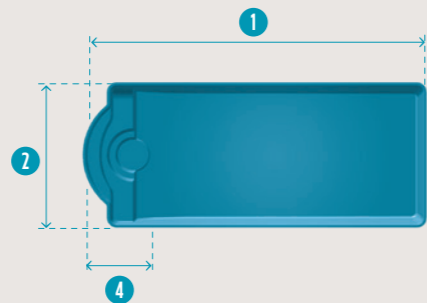

generation piscine
On les préfère à la coque

MODÈLE POMAREGUE

LIGNE FOND INCLINÉ

	LONG. 1	LARG. 2	PROF. 3	ESCALIER 4	VOL. D'EAU	PUISS.POMPE
POMAREGUE	10,50 m	4,20 m	1,20 / 2,10 m	1,60 m	70 m ³	1,50 cv

dimensions intérieures de la coque données à titre indicatif

bleu

blanc

sable

gris

www.generationpiscine.com

MATÉRIEL DE FILTRATION

- . 1 pompe
- . 1 filtre à sable
- . 2 skimmers
- . 3 buses de refoulement
- . 1 prise balai
- . Bonde de fond et de sécurité

MATÉRIEL D'ENTRETIEN