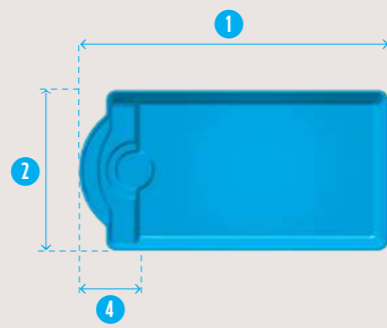

### LIGNE FOND PLAT

	LONG. 1	LARG. 2	PROF. 3	ESCALIER 4	VOL. D'EAU	PUISS.POMPE
PORQUEROLLES	8,50 m	4,30 m	1,50 m	1,60 m	51 m <sup>3</sup>	1,00 cv

dimensions intérieures de la coque données à titre indicatif