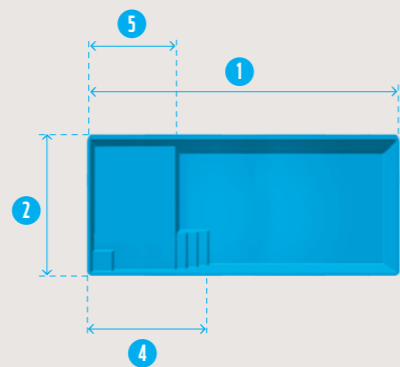

### LIGNE FOND PLAT

	LONG. 1	LARG. 2	PROF. 3	ESCALIER 4	PLAGE 5	VOL. D'EAU	UISS.POMPE
PRADO PLAGE	8,10 m	4,00 m	1,50 m	2,60 m	1,70 m	45 m <sup>3</sup>	0,75 cv

dimensions intérieures de la coque données à titre indicatif