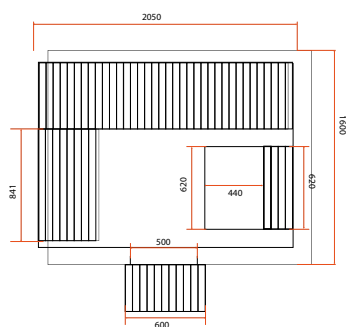

# GAÏA LUNA

	BELLA	OMEGA	LUNA
Référence	HL-T160E	HL-T200E	HL-T250E
Nombre de places	3 places assises ou 1 allongée + 1 assise	6 places assises ou 3 allongées	6 places assises ou 3 allongées
Dimensions	160 x 205 x 220 cm	200 x 205 x 220 cm	250 x 205 x 220 cm
Éclairage	Chromothérapie LED 7 couleurs (avec télécommande de réglage)		
Structure et boiseries	Épicéa du Canada		
Équipements et accessoires	Banquette double niveau Banquette supérieure multi-positions ergonomique et escamotable avec appuis-tête intégré Seau, louche, sablier, thermomètre, hygromètre inclus		
Poêle conseillé* (non inclus)	De 4,5 à 6kW	De 6 à 8kW	