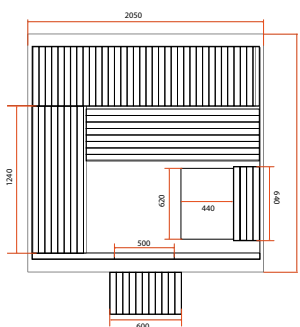

# GAÏA LUNA

	BELLA	OMEGA	LUNA
Référence	HL-T160E	HL-T200E	HL-T250E
Nombre de places	3 places assises ou 1 allongée + 1 assise	6 places assises ou 3 allongées	6 places assises ou 3 allongées
Dimensions	160 x 205 x 220 cm	200 x 205 x 220 cm	250 x 205 x 220 cm
Éclairage	Chromothérapie LED 7 couleurs (avec télécommande de réglage)		
Structure et boiseries	Épicéa du Canada		
Équipements et accessoires	Banquette double niveau Banquette supérieure multi-positions ergonomique et escamotable avec appuis-tête intégré Seau, louche, sablier, thermomètre, hygromètre inclus		
Poêle conseillé* (non inclus)	De 4,5 à 6kW	De 6 à 8kW	