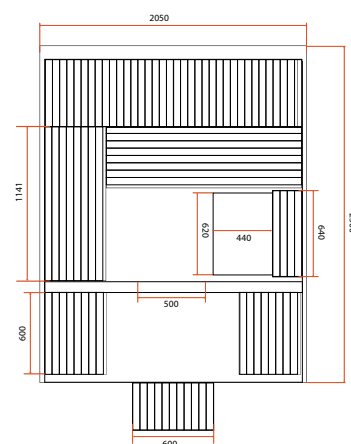

# GAÏA LUNA

	BELLA	OMEGA	LUNA
Référence	HL-T160E	HL-T200E	HL-T250E
Nombre de places	3 places assises ou 1 allongée + 1 assise	6 places assises ou 3 allongées	6 places assises ou 3 allongées
Dimensions	160 x 205 x 220 cm	200 x 205 x 220 cm	250 x 205 x 220 cm
Éclairage	Chromothérapie LED 7 couleurs (avec télécommande de réglage)		
Structure et boiseries	Épicéa du Canada		
Équipements et accessoires	Banquette double niveau Banquette supérieure multi-positions ergonomique et escamotable avec appuis-tête intégré Seau, louche, sablier, thermomètre, hygromètre inclus		
Poêle conseillé* (non inclus)	De 4,5 à 6kW	De 6 à 8kW	